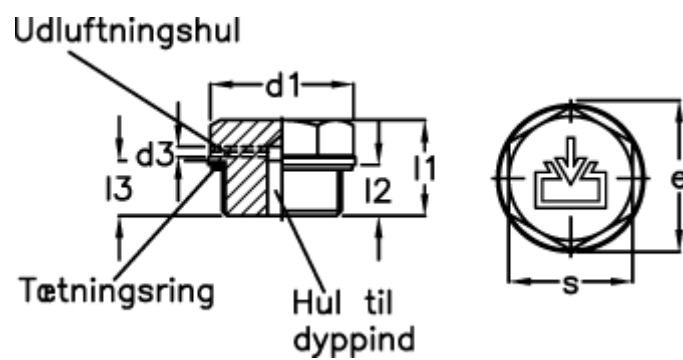

Varenummer: 20240528
Beskrivelse: E+G
Gevindprop GN 741-40-G1-ES-2

Mål

$d1 = 40$
 $d2 = G1$
 $d3 = 2$
 $d4 = M5$
 $e = 37.0$
 $l1 = 19.5$
 $l2 = 11.0$
 $s = 32$